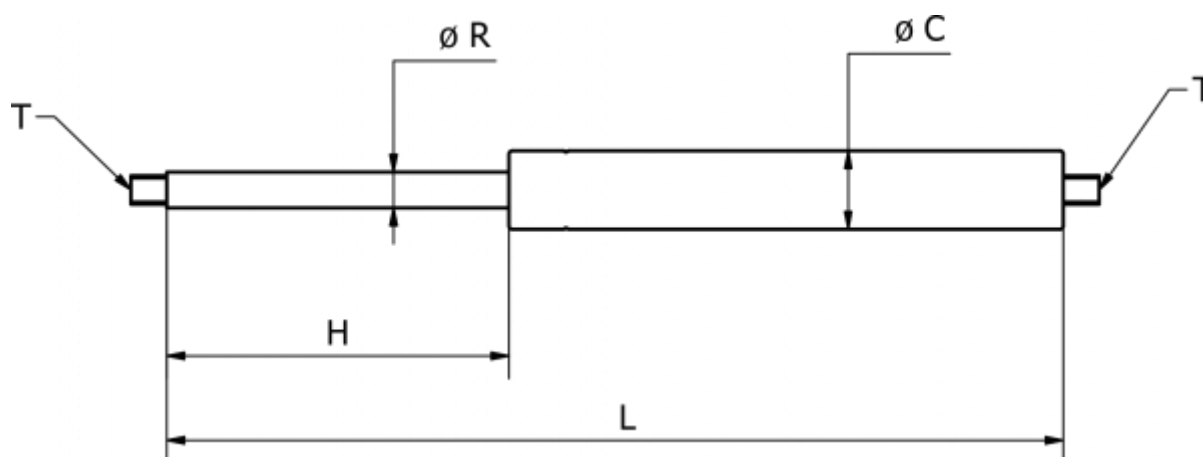

Varenummer: 04H142801501600

Beskrivelse: Stabilus IndustryLine gasfjeder str. 14/28
1600N længde 348mm, udtræk 150mm Type 04H14281600

Mål

C = 28

H = 150

L = 348

R = 14

T = M10 x 12